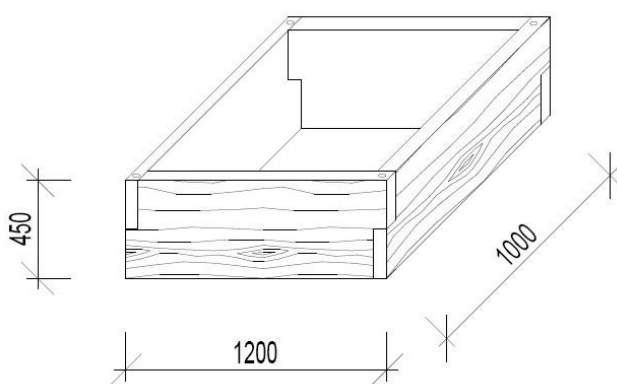

## Betonové vyvýšené záhony (barva šedá)

Betonové vyvýšené záhony se skládají z jednotlivých dílců (4 ks - dekor dřevo), které se dají kombinovat dle potřeby na požadovaný rozměr. Díly se spojují v rozích dílců ocelovými tyčemi.

**Rozměry (venkovní): 1200 x 1000 x 450 mm (tl. stěny 60 mm); Hmotnost: 70 kg/1ks**

**Akční cena kompletu vyvýšeného záhonu (4 díly) ... 2.200,- Kč bez DPH**  
(cena je včetně 4ks spojovacích tyčí)

*Snadná montáž a údržba, odolnost, ...*